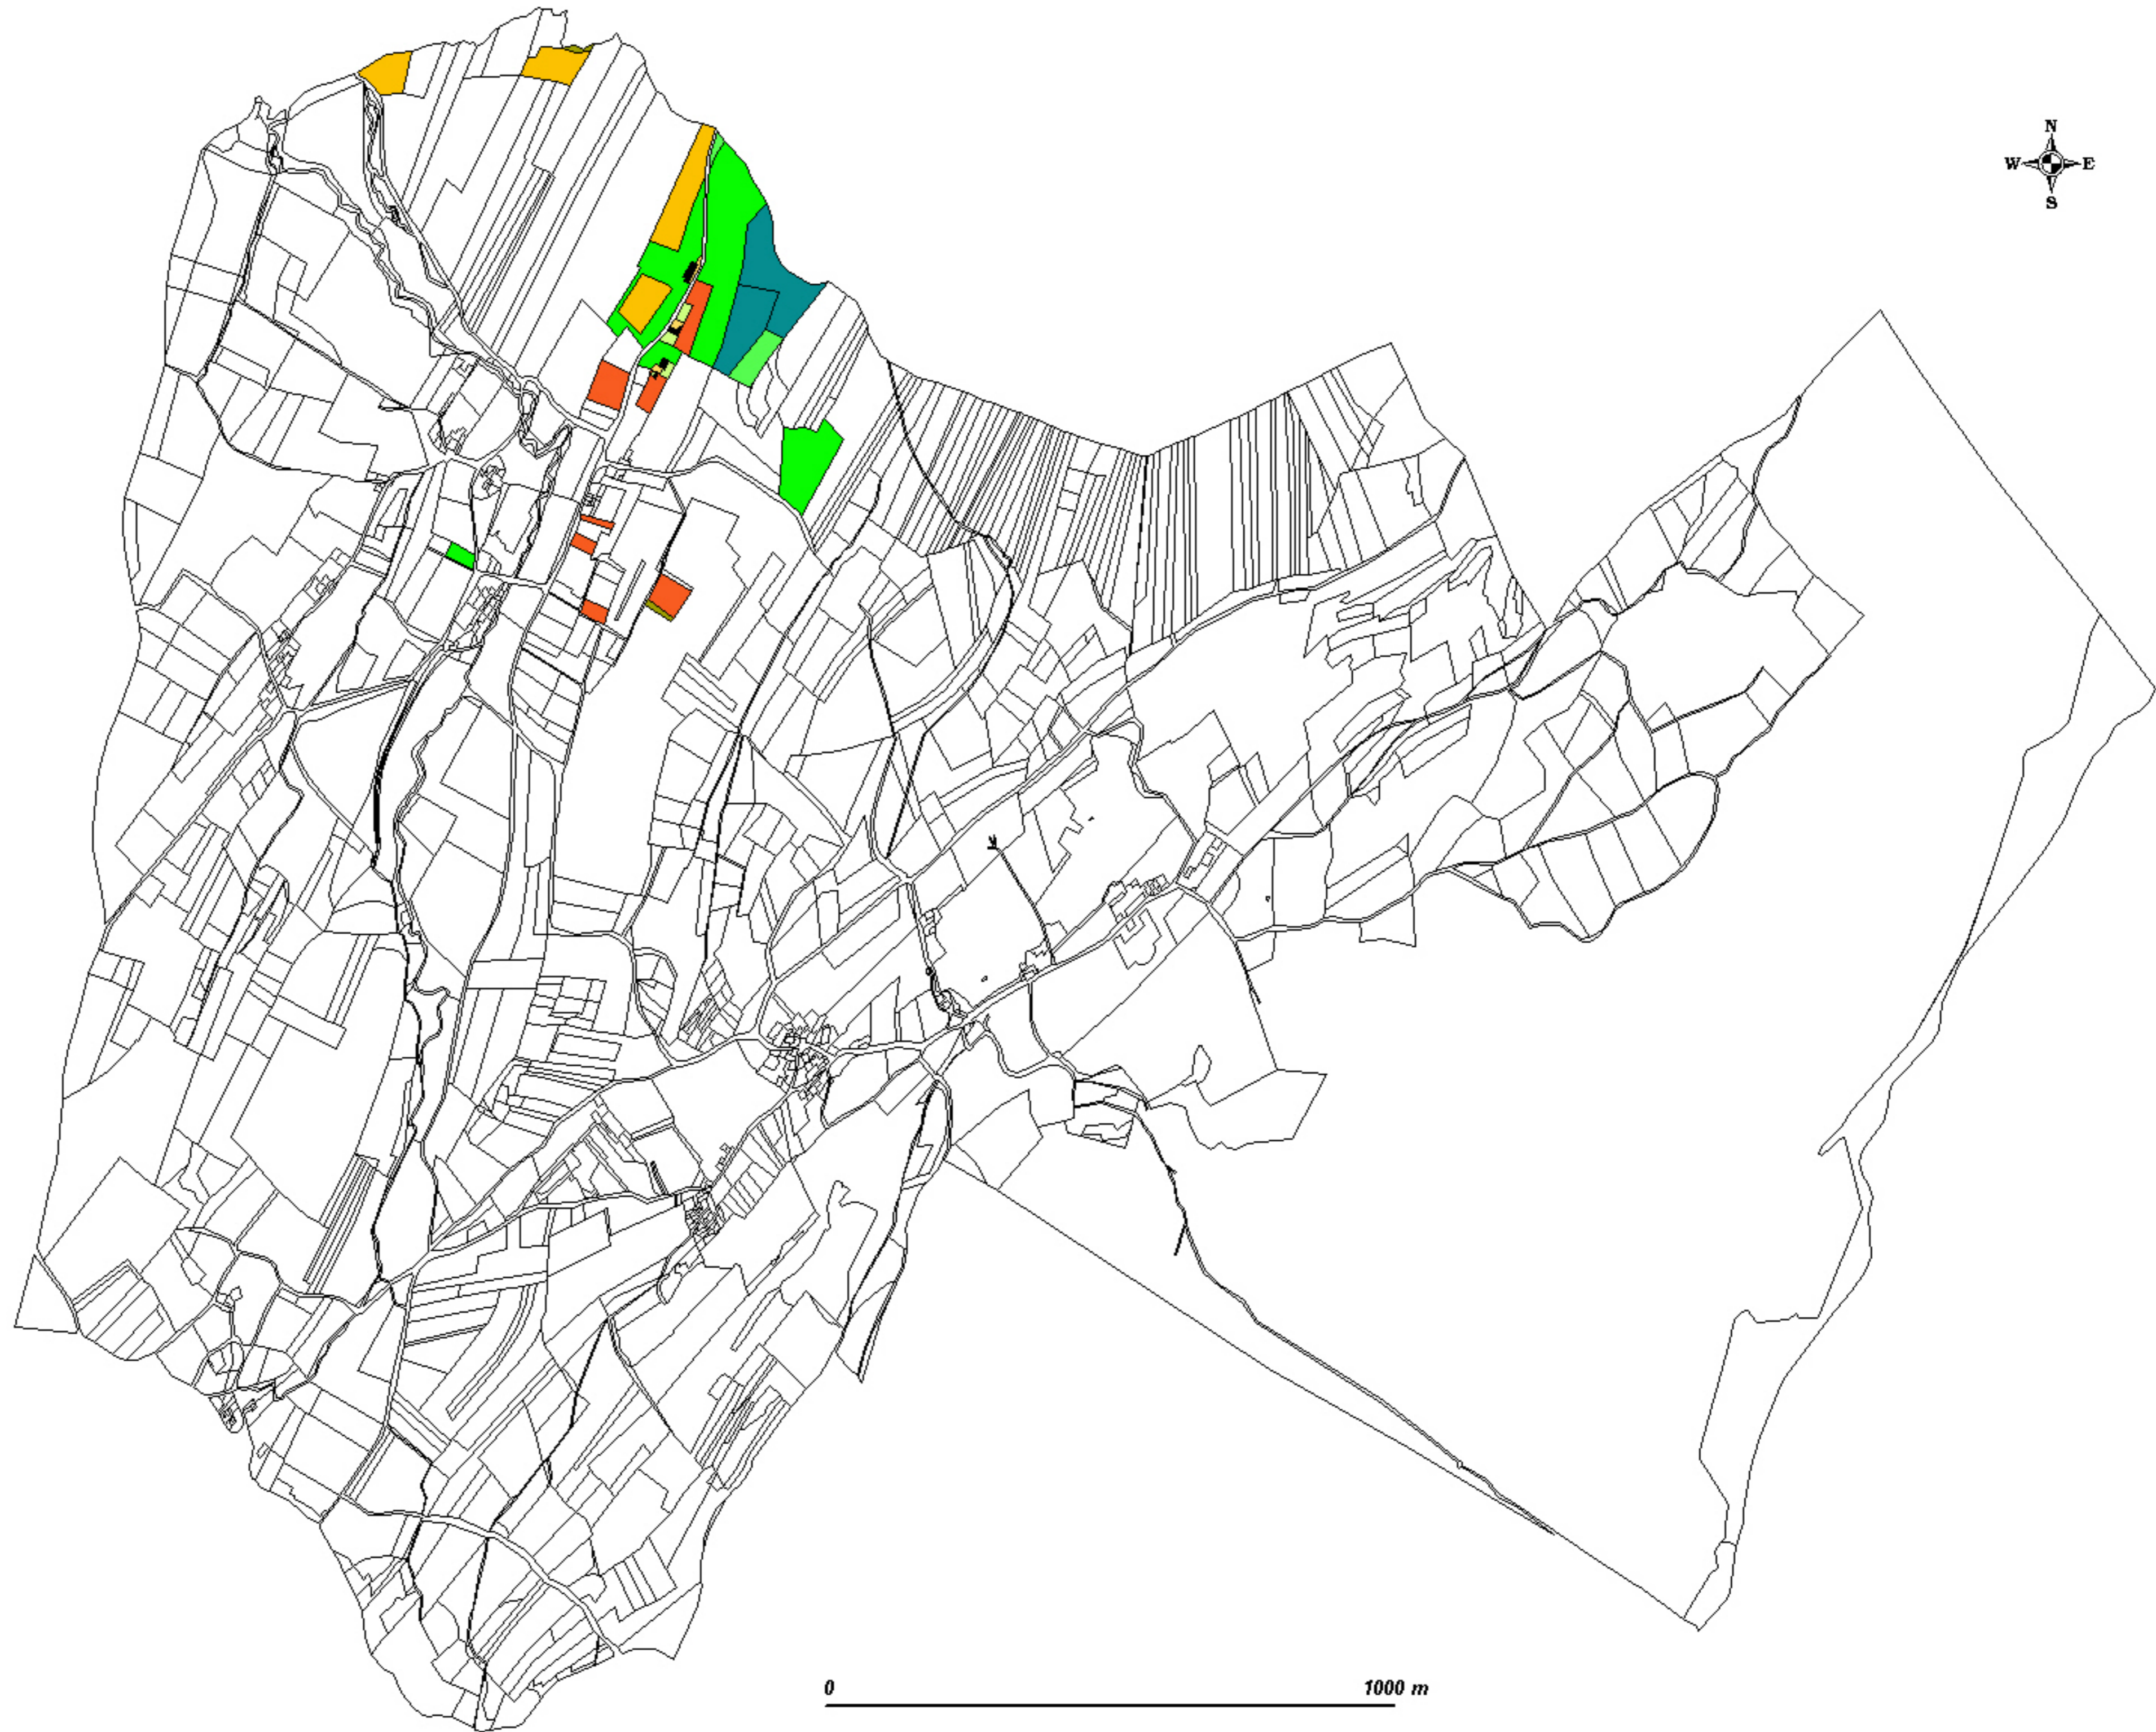

# BOSSEY - 1730

Carte dressée par Dominique BARBERO.

## Propriété BONNET spectacle André feu Jacques

■	Parcelle (s) bâtie (s) et cour (s)	(4)
■	Jardin (s) et verger (s)	(4)
■	Champ (s)	(4)
■	Pré (s)	(5)
■	Pré (s), marais	(2)
■	Pâturage (s)	(2)
■	Broussailles	(2)
■	Vigne (s)	(7)
■	Cour (s) et place (s)	(3)

0 1000 m