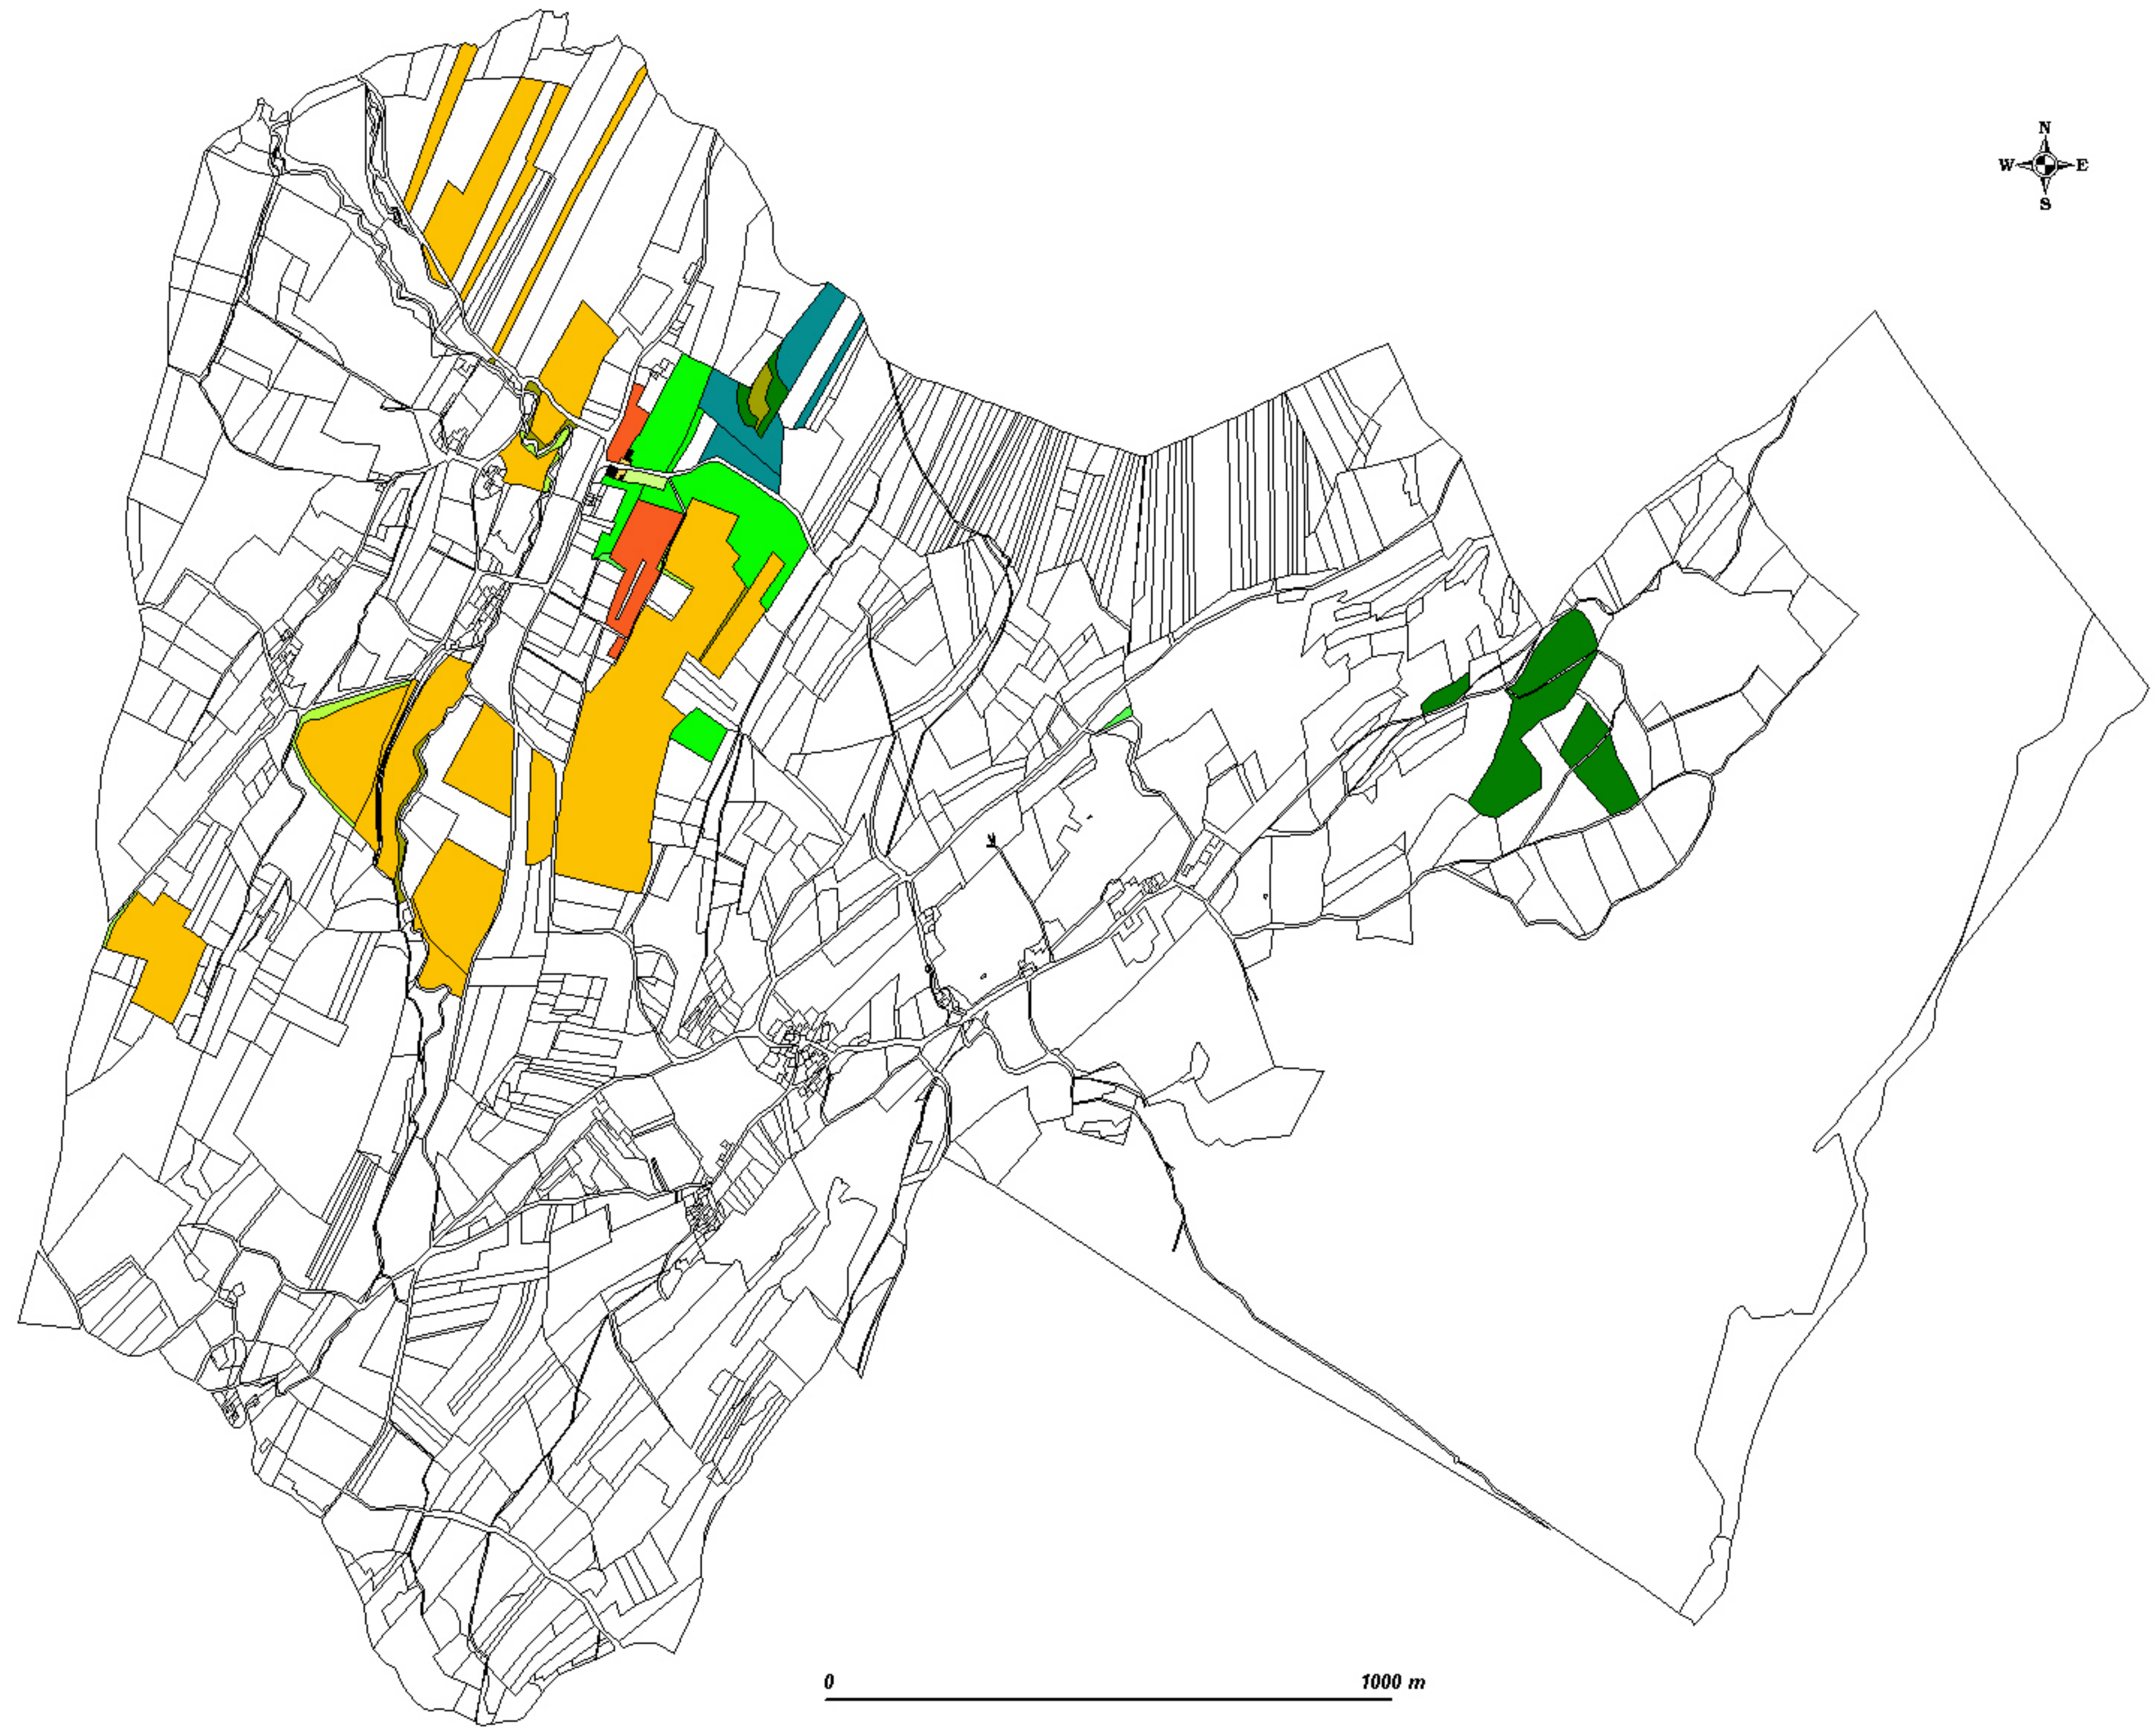

BOSSEY - 1730

Carte dressée par Dominique BARBERO.

Propriété De MASSINGY le sieur Baron

■	Parcelle (s) bâtie (s) et cour (s)	(4)
■	Jardin (s) et verger (s)	(1)
■	Champ (s)	(18)
■	Pré (s)	(5)
■	Pré (s), marais	(4)
■	Teppe (s)	(5)
■	Pâturage (s)	(2)
■	Broussailles	(5)
■	Bois	(5)
■	Vigne (s)	(3)
■	Cour (s) et place (s)	(2)