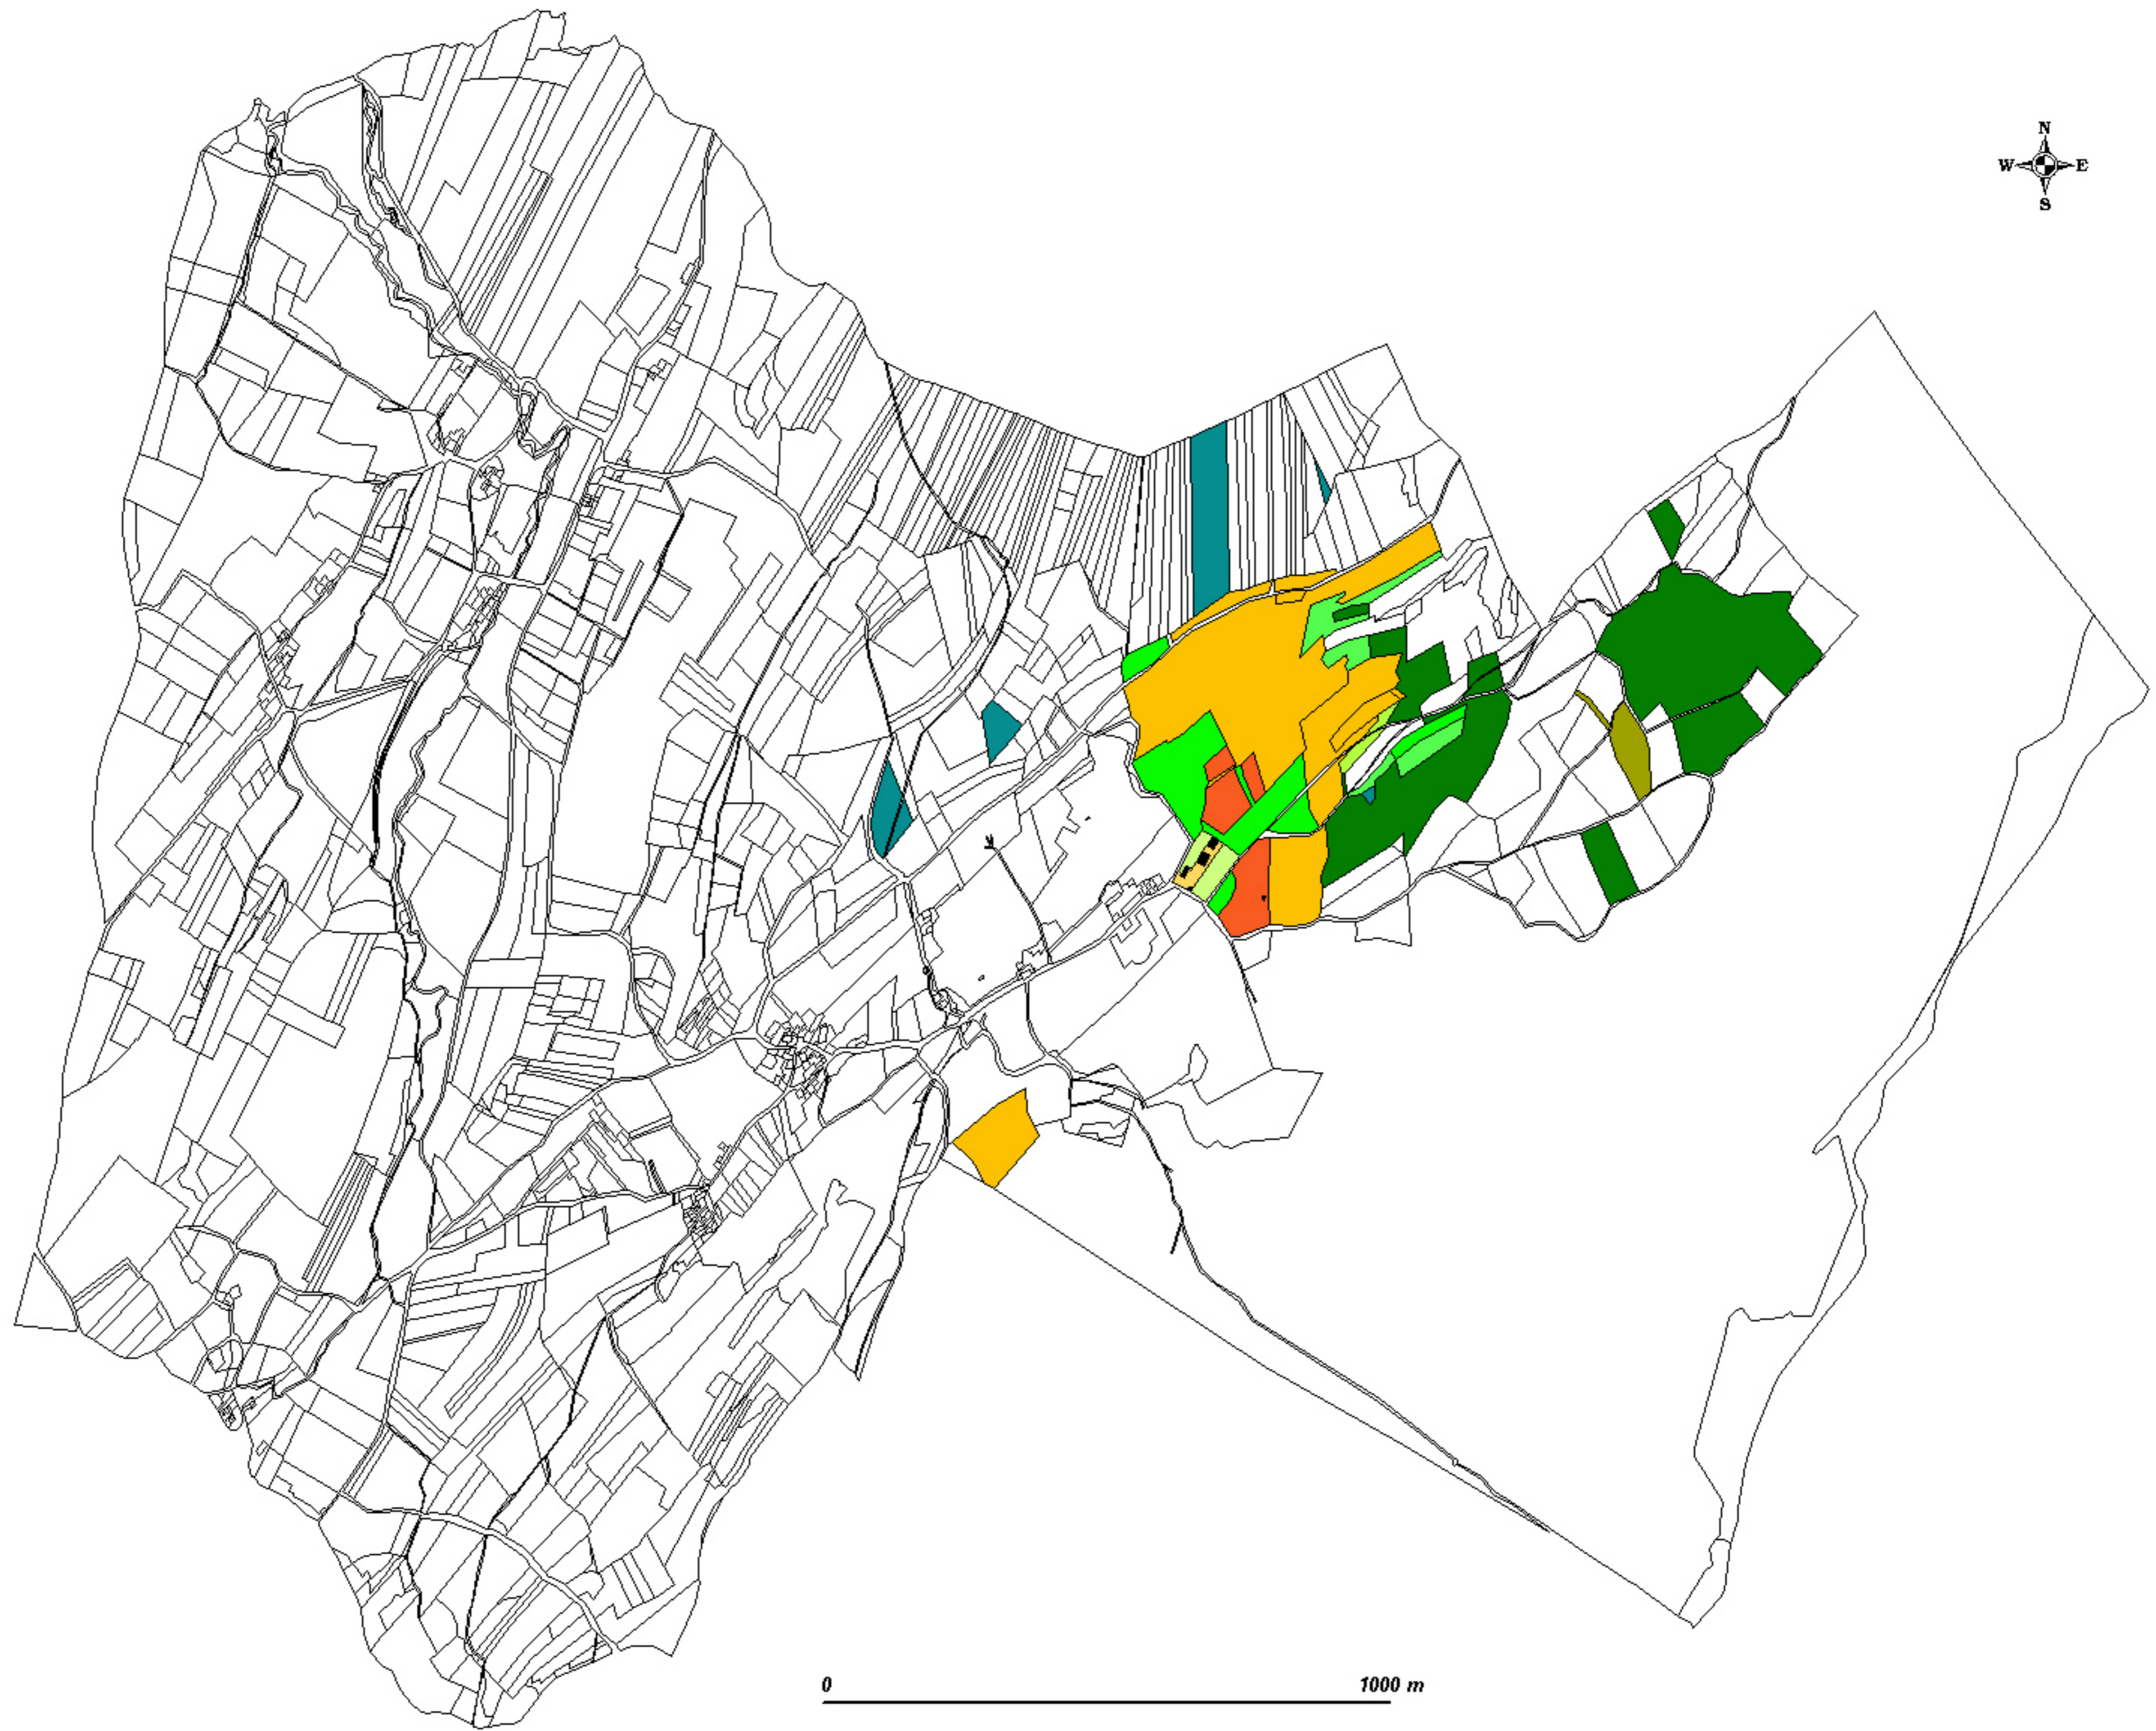

# BOSSEY - 1730

Carte dressée par Dominique BARBERO.

## Propriété JACQUET Jacques

■	Parcelle (s) bâtie (s) et cour (s)	(5)
■	Jardin (s) et verger (s)	(2)
■	Champ (s)	(10)
■	Pré (s)	(6)
■	Pré (s), marais	(6)
■	Teppe (s)	(1)
■	Pâturage (s)	(4)
■	Broussailles	(2)
■	Bois	(8)
■	Vigne (s)	(4)
■	Cour (s) et place (s)	(1)

0 1000 m