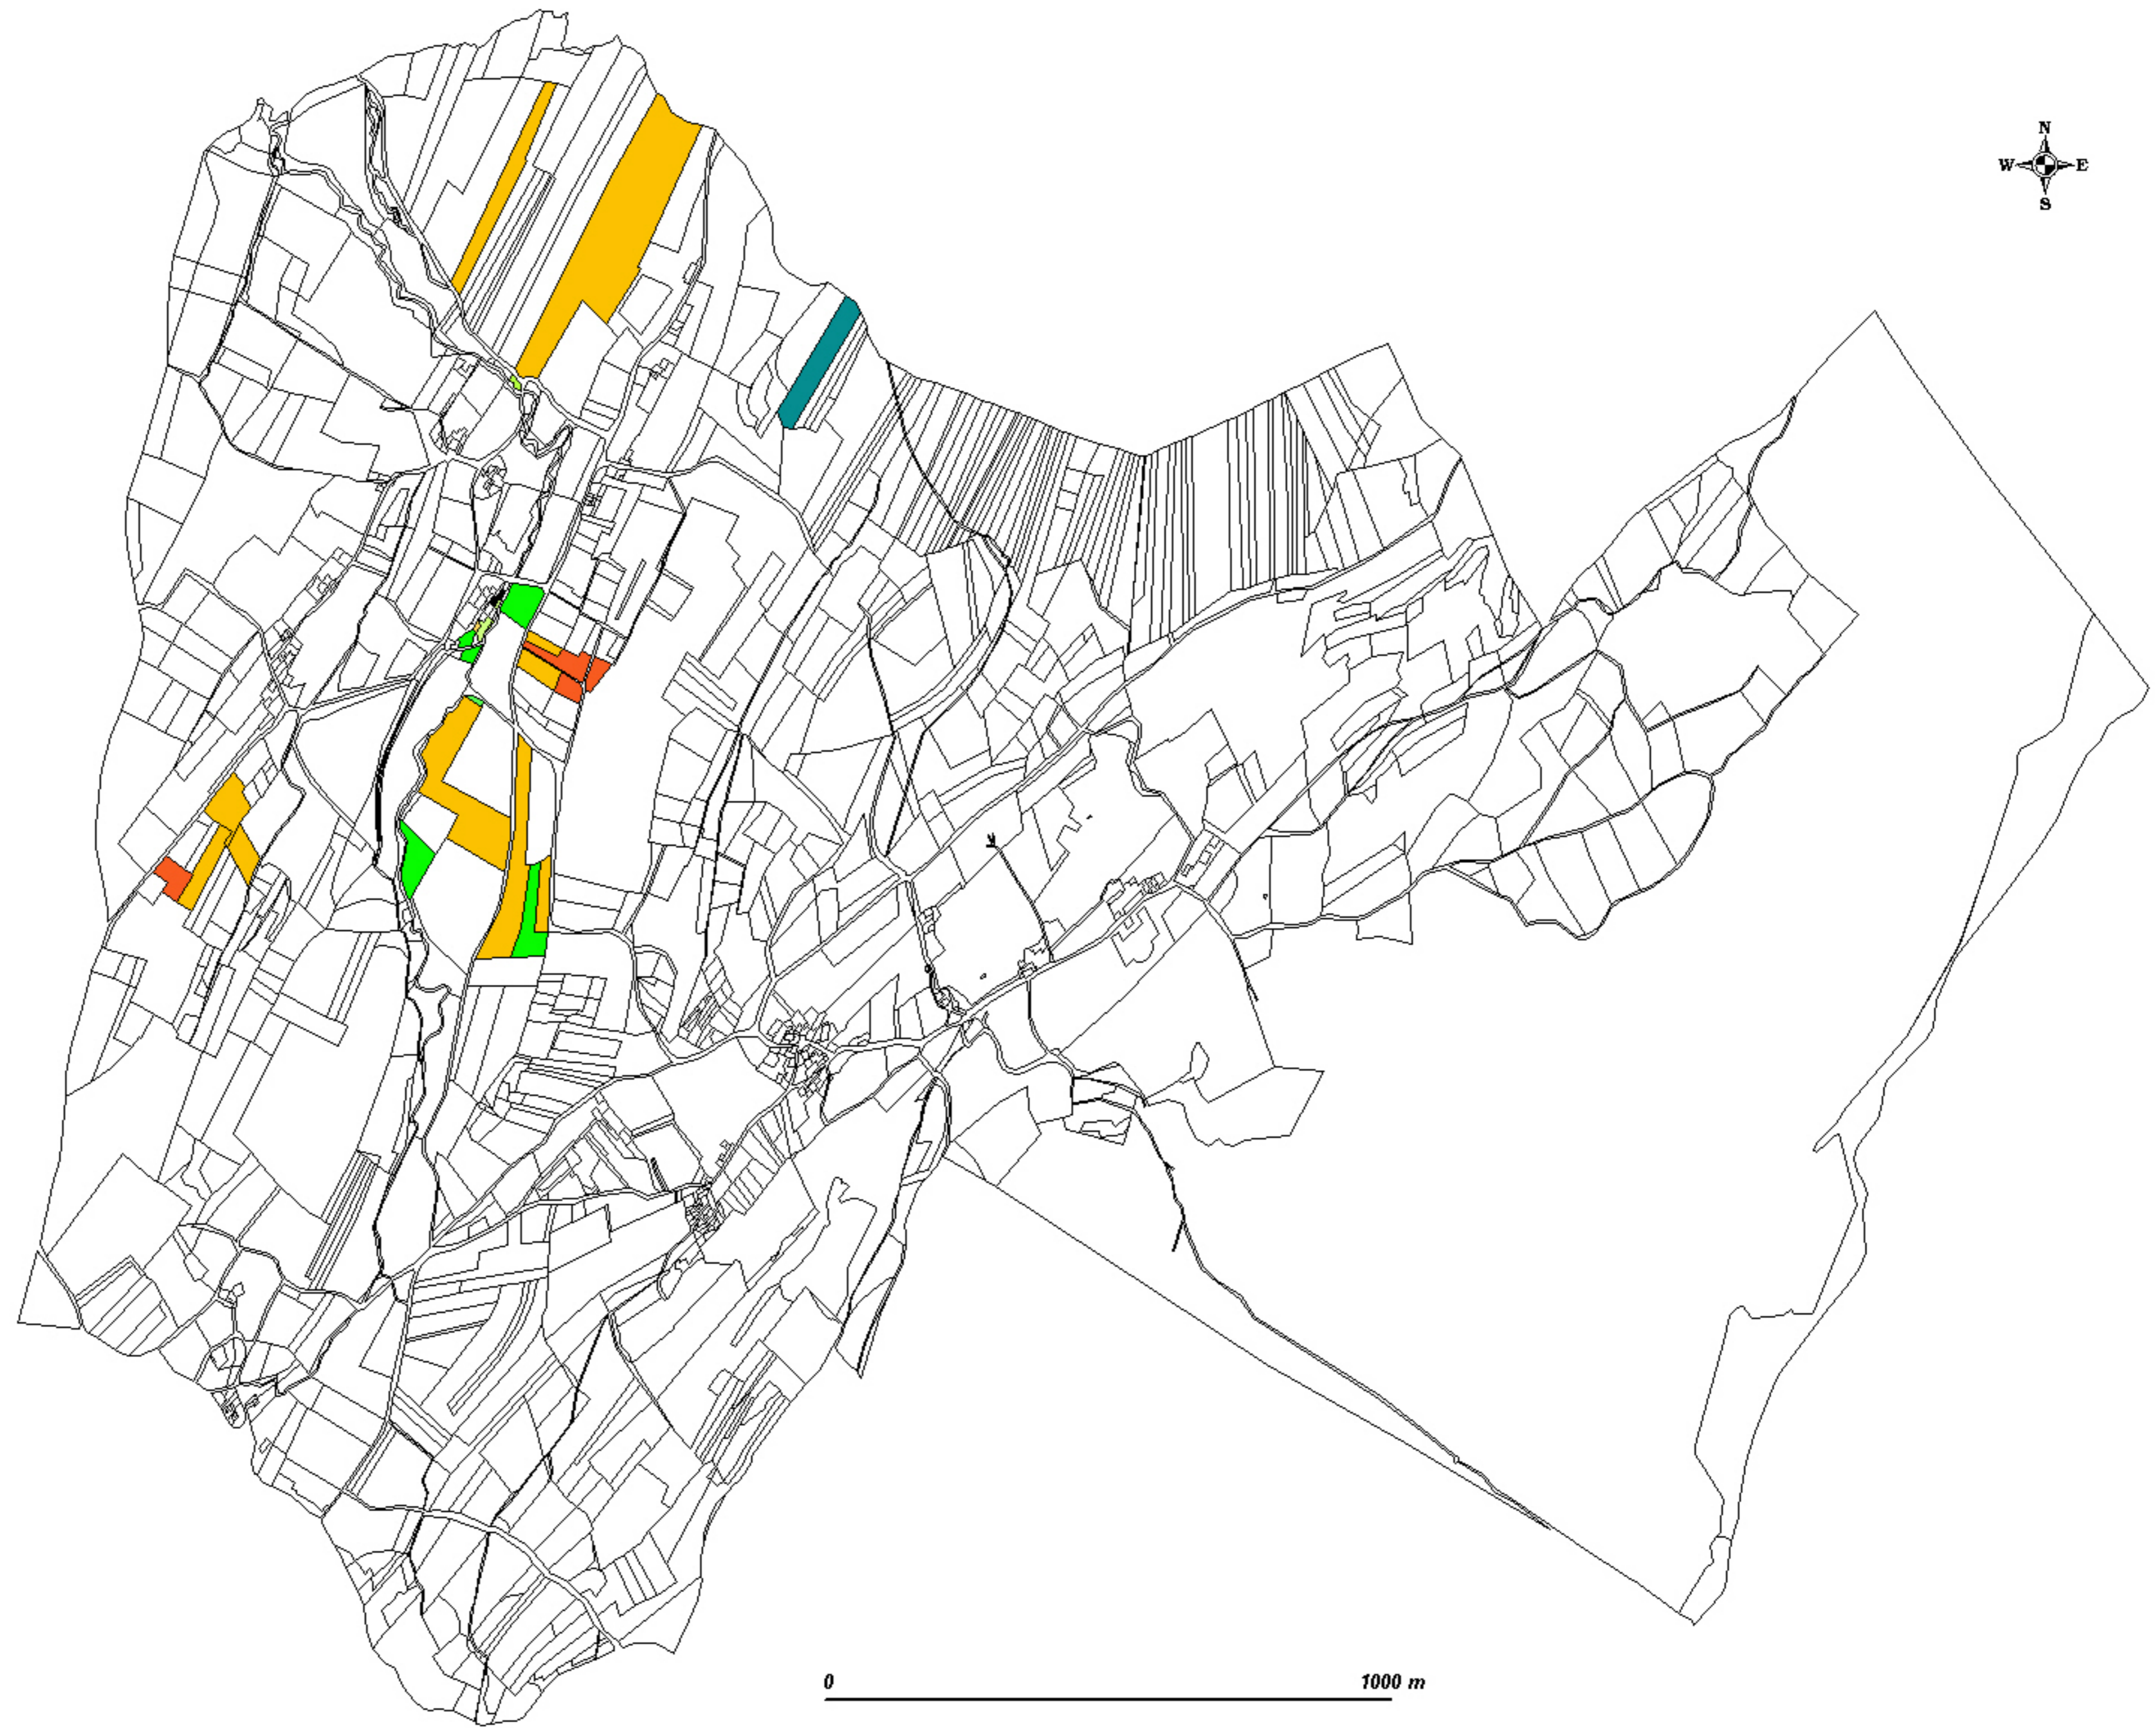

BOSSEY - 1730

Carte dressée par Dominique BARBERO.

Propriété PIFFARD David feu David

■	Parcelle (s) bâtie (s) et cour (s)	(3)
■	Jardin (s) et verger (s)	(2)
■	Champ (s)	(10)
■	Pré (s)	(5)
■	Pré (s), marais	(1)
■	Teppe (s)	(2)
■	Pâturage (s)	(1)
■	Vigne (s)	(4)
■	Cour (s) et place (s)	(1)